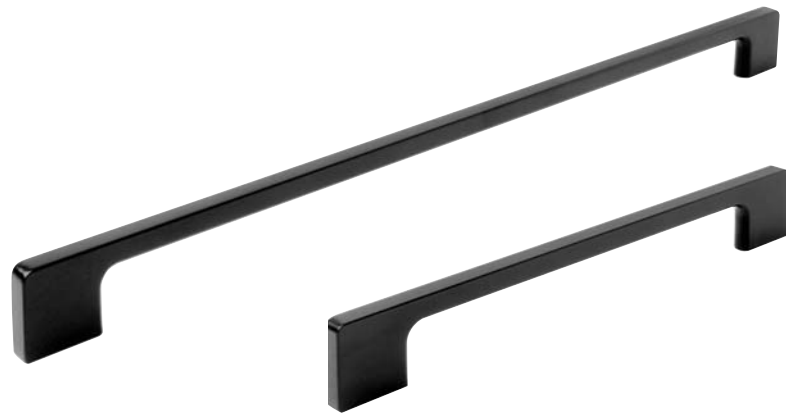

1005
 matt
 black

ITEM 913 | **ENZO HANDLE**
 MATERIAL | ALUMINIUM
 SIZE ↔-----↔ | 160MM | RAH054
 | 320MM | RAH062

1005
 matt
 black

ITEM 507 | **44844 HANDLE**
 MATERIAL | ALUMINIUM
 SIZE ↔-----↔ | 96MM | RAH1035
 128MM | RAH1036
 160MM | RAH1037
 192MM | RAH1038
 256MM | RAH1008
 320MM | RAH1039

1005
matt
black

ITEM 892 | **HENDRIX SQUARE KNOB**
 MATERIAL | ALUMINIUM
 SIZE Ø | 34,5MM | RAK307

1005
matt
black

ITEM 897 | **GUSTO KNOB**
 MATERIAL | ALUMINIUM
 SIZE Ø | 39MM | RAK308

1005
matt
black

ITEM 895 | **BAX KNOB**
 MATERIAL | ALUMINIUM
 SIZE Ø | 37.5MM | RAK309